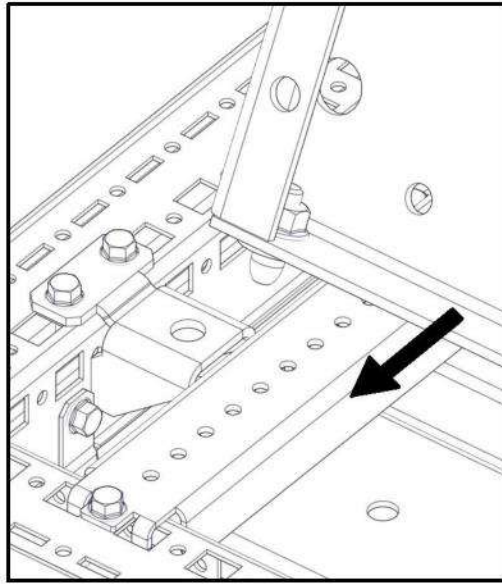

1X

M8x30

6X

ST 5.5x16

2X

M8

Для установки МП на кронштейны, нужно перенести верхний кронштейн вниз и закрепить его на раму слева, аналогично правому. Сверху использовать стандартные верхние кронштейны МП.