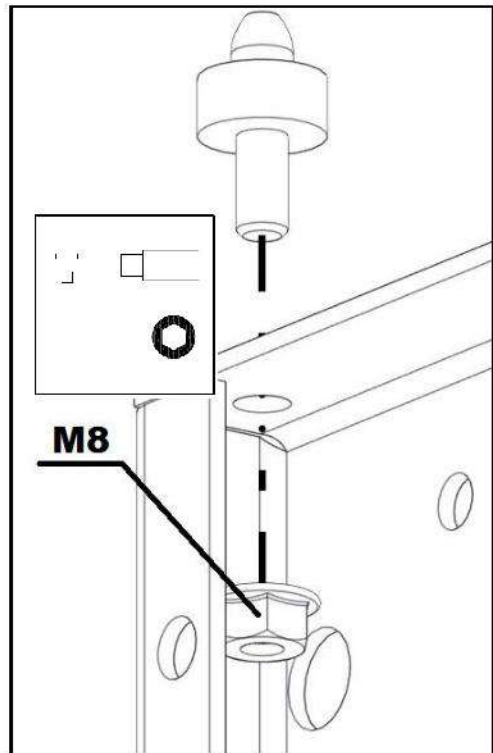

1X

M8x30

6X

ST 5.5x16

2X

M8

Для установки МП на кронштейны, нужно перенести верхний кронштейн вниз и закрепить его на раму слева, аналогично правому. Сверху использовать стандартные верхние кронштейны МП.