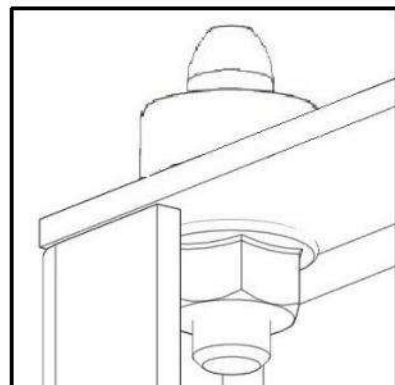

1X

M8x30

6X

ST 5.5x16

2X

M8

Для установки МП на кронштейны, нужно перенести верхний кронштейн вниз и закрепить его на раму слева, аналогично правому. Сверху использовать стандартные верхние кронштейны МП.