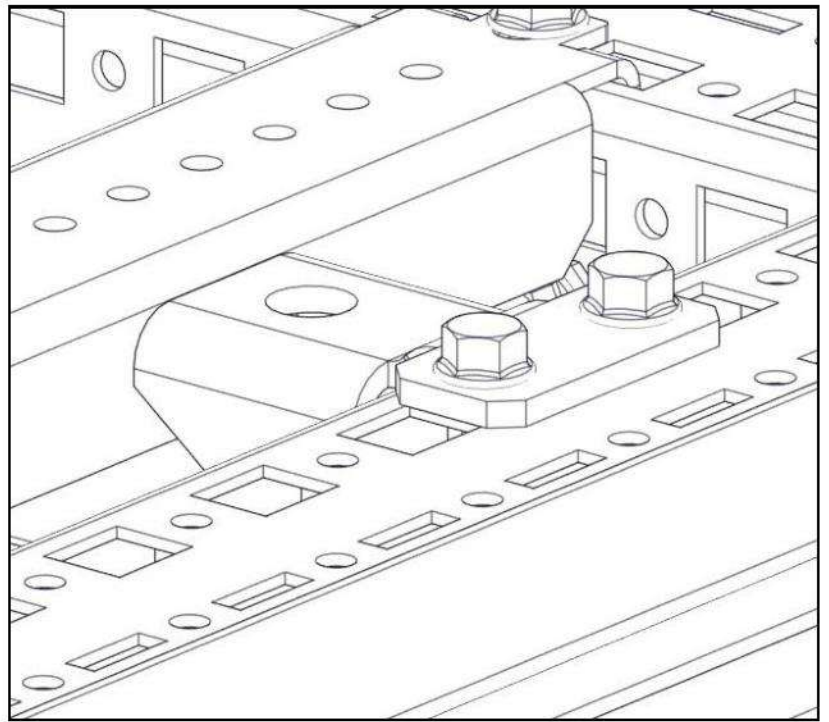

UZOLA
ELECTRIC GROUP

Комплект поворотный шарнир монтажной панели

Инструкция по установке и монтажу

2X

1X

1X

2X

1X

1X

M8x30

6X

ST 5.5x16

2X

M8

Для установки МП на кронштейны, нужно перенести верхний кронштейн вниз и закрепить его на раму слева, аналогично правому. Сверху использовать стандартные верхние кронштейны МП.