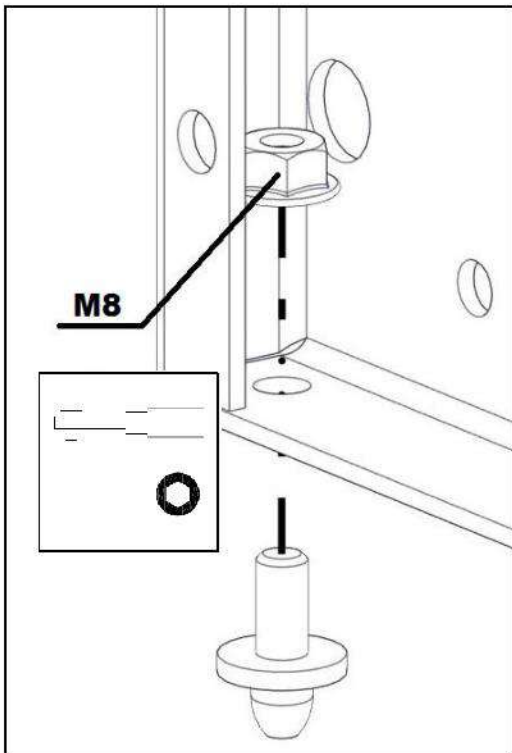

UZOLA
ELECTRIC GROUP

Комплект поворотный шарнир монтажной панели

Инструкция по установке и монтажу

2X

1X

1X

2X

1X

1X

M8x30

6X

ST 5.5x16

2X

M8

Для установки МП на кронштейны, нужно перенести верхний кронштейн вниз и закрепить его на раму слева, аналогично правому. Сверху использовать стандартные верхние кронштейны МП.