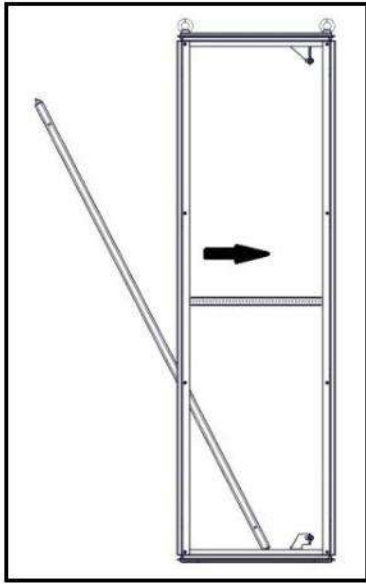

UZOLA
ELECTRIC GROUP

Комплект поворотный шарнир монтажной панели

Инструкция по установке и монтажу

2X

1X

1X

2X

1X

1X

M8x30

6X

ST 5.5x16

2X

M8

Для установки МП на кронштейны, нужно перенести верхний кронштейн вниз и закрепить его на раму слева, аналогично правому. Сверху использовать стандартные верхние кронштейны МП.