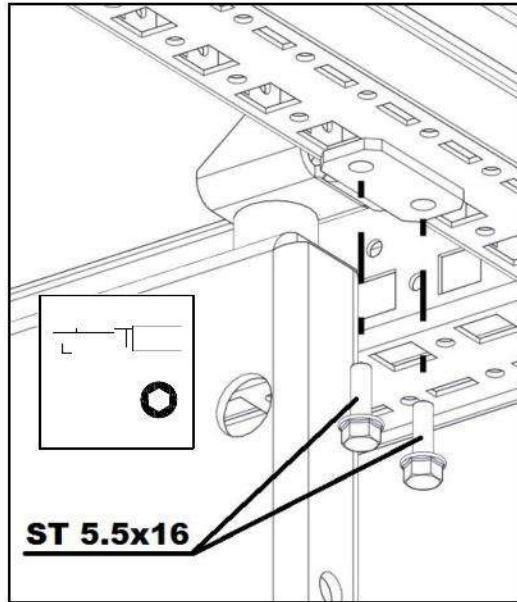

1X

M8x30

6X

ST 5.5x16

2X

M8

Для установки МП на кронштейны, нужно перенести верхний кронштейн вниз и закрепить его на раму слева, аналогично правому. Сверху использовать стандартные верхние кронштейны МП.