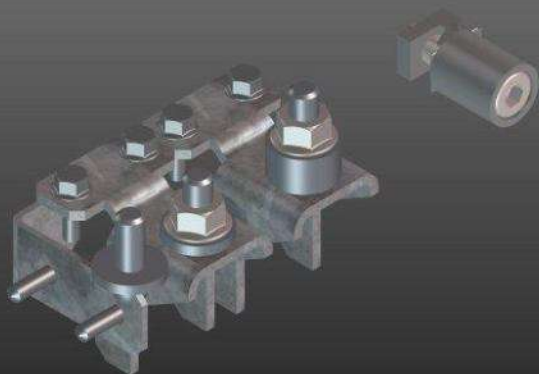

UZOLA
ELECTRIC GROUP

Комплект поворотный шарнир монтажной панели

Инструкция по установке и монтажу

2X

1X

1X

2X

1X

1X

M8x30

6X

ST 5.5x16

2X

M8

Для установки МП на кронштейны, нужно перенести верхний кронштейн вниз и закрепить его на раму слева, аналогично правому. Сверху использовать стандартные верхние кронштейны МП.