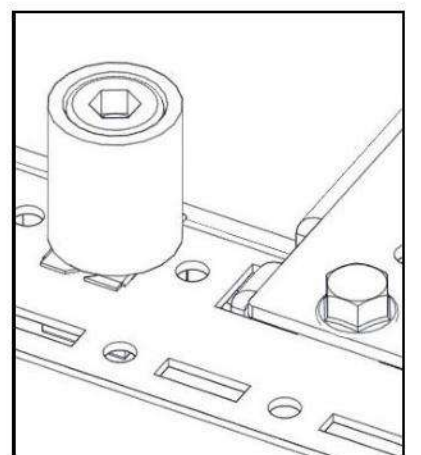

1X

M8x30

6X

ST 5.5x16

2X

M8

Для установки МП на кронштейны, нужно перенести верхний кронштейн вниз и закрепить его на раму слева, аналогично правому. Сверху использовать стандартные верхние кронштейны МП.