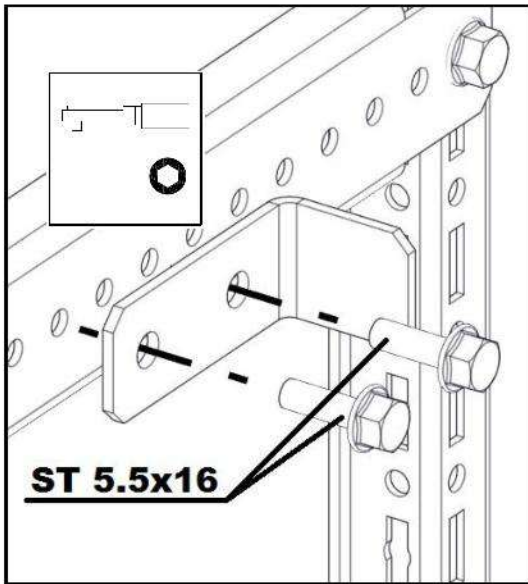

1X

M8x30

6X

ST 5.5x16

2X

M8

Для установки МП на кронштейны, нужно перенести верхний кронштейн вниз и закрепить его на раму слева, аналогично правому. Сверху использовать стандартные верхние кронштейны МП.