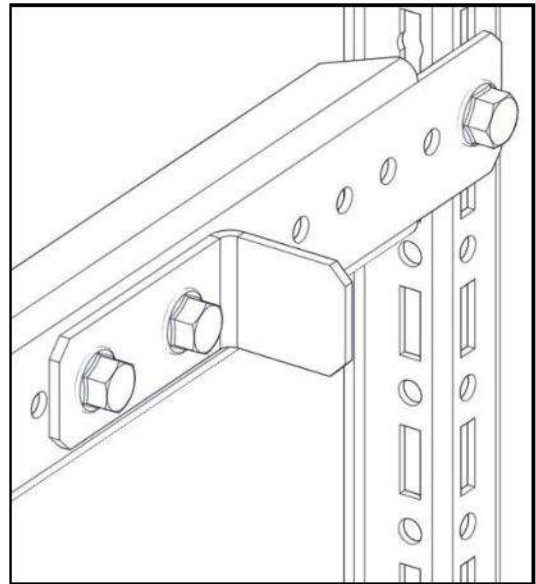

1X

M8x30

6X

ST 5.5x16

2X

M8

Для установки МП на кронштейны, нужно перенести верхний кронштейн вниз и закрепить его на раму слева, аналогично правому. Сверху использовать стандартные верхние кронштейны МП.