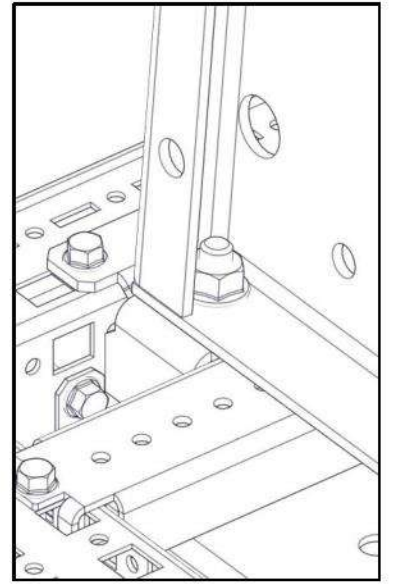

1X

M8x30

6X

ST 5.5x16

2X

M8

Для установки МП на кронштейны, нужно перенести верхний кронштейн вниз и закрепить его на раму слева, аналогично правому. Сверху использовать стандартные верхние кронштейны МП.