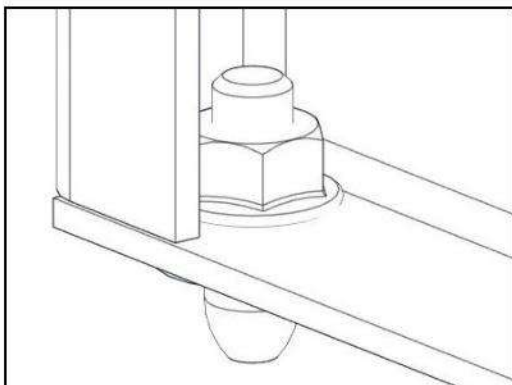

1X

M8x30

6X

ST 5.5x16

2X

M8

Для установки МП на кронштейны, нужно перенести верхний кронштейн вниз и закрепить его на раму слева, аналогично правому. Сверху использовать стандартные верхние кронштейны МП.