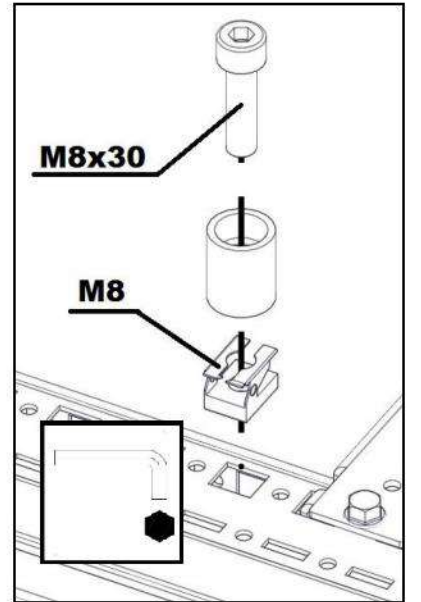

1X

M8x30

6X

ST 5.5x16

2X

M8

Для установки МП на кронштейны, нужно перенести верхний кронштейн вниз и закрепить его на раму слева, аналогично правому. Сверху использовать стандартные верхние кронштейны МП.