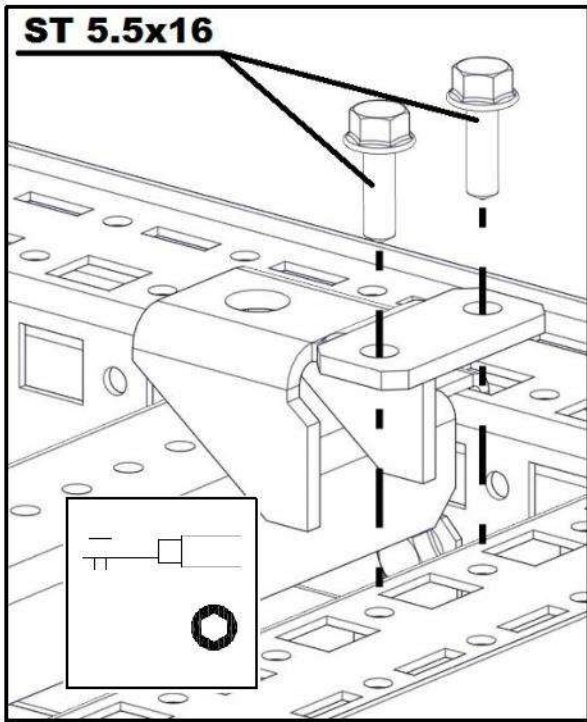

1X

M8x30

6X

ST 5.5x16

2X

M8

Для установки МП на кронштейны, нужно перенести верхний кронштейн вниз и закрепить его на раму слева, аналогично правому. Сверху использовать стандартные верхние кронштейны МП.