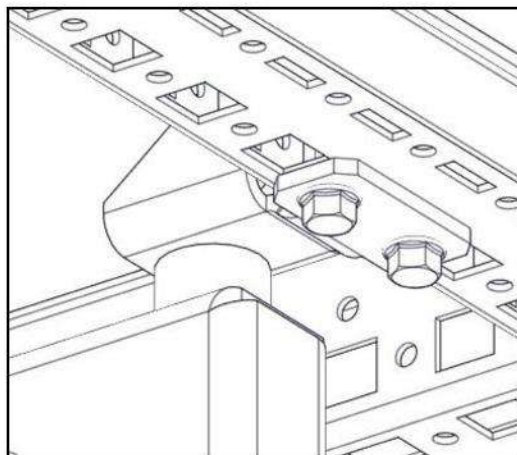

1X

M8x30

6X

ST 5.5x16

2X

M8

Для установки МП на кронштейны, нужно перенести верхний кронштейн вниз и закрепить его на раму слева, аналогично правому. Сверху использовать стандартные верхние кронштейны МП.