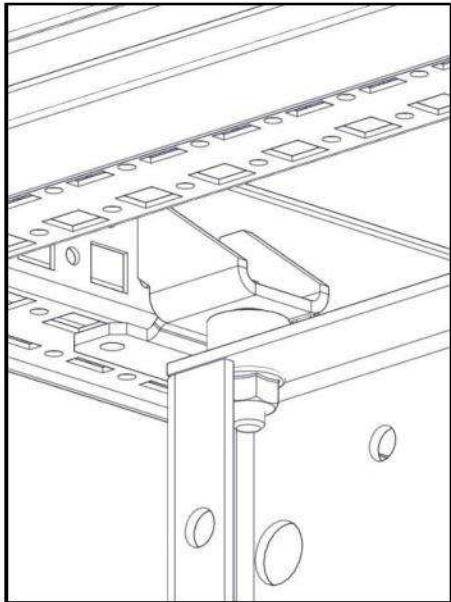

1X

M8x30

6X

ST 5.5x16

2X

M8

Для установки МП на кронштейны, нужно перенести верхний кронштейн вниз и закрепить его на раму слева, аналогично правому. Сверху использовать стандартные верхние кронштейны МП.